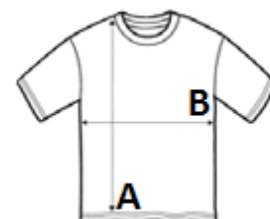

2026 : s. 582

2025 : s. 507

POPIS:

Key ring and fridge magnet bears
 Both wearing removable white t shirts
 Magnet – suitable for all ages
 Key Ring – Not suitable for children under 36 months
 Complies with EN71 regulations
 Fabric Description: Plush Fur
 Sizes: XS 10CM
 Wash Care: Hand wash

TARIFNÍ KÓD: **95030041**

ZEMĚ PŮVODU

China

ROZMĚRY (CM)

	XS
Ks./📦	144
Délka (A)	3.00
Šířka přes prsa (B)	6.50
Výška plyšáku	14.00
Height (seated position)	10.00
Šířka dekorativního panelu	6.50
Délka dekorativního panelu	7.00