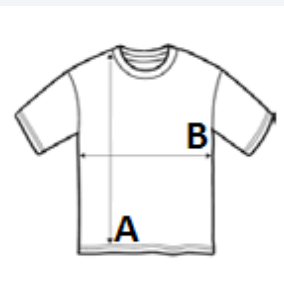

POPIS:

Crew neck acrylic jumper
Complies with EN71 regulations
Not suitable for children under 36 months
Rib detail at hem, cuff and neck
Fabric Description: Acrylic Knit
Sizes: Small | Medium | Large
Wash Care: Hand wash
Certifications: EN071

TARIFNÍ KÓD: **95030029**

ZEMĚ PŮVODU

China

ROZMĚRY (CM)

	M
Ks./📏	72
Délka (A)	13.00
Šířka přes prsa (B)	6.50

BARVY:

■ Baby Blue