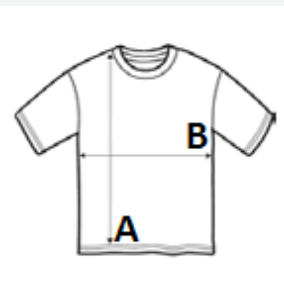

POPIS:

Plain cotton jersey hooded t-shirt  
Complies with EN71 regulations  
Not suitable for children under 36 months  
Fabric Weight: 160gsm  
Fabric Description: Single Jersey  
Sizes: Medium | Large  
Wash Care: Hand wash  
Certifications: OEKOTEX, BSCI, SEDEX, EN071

TARIFNÍ KÓD: **61102099**

ZEMĚ PŮVODU

**Bangladesh**

ROZMĚRY (CM)

	L
Ks./🌀	144
Délka (A)	15.00
Šířka přes prsa (B)	9.75

BARVY:

■ Red