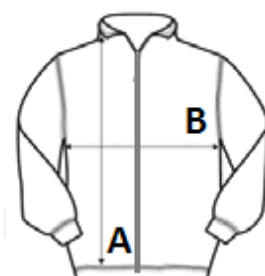

1 zadní rozparek

Částečná podšívka

TARIFNÍ KÓD: **61033200**

ZEMĚ PŮVODU

Cambodia

ROZMĚRY (CM)

	46	48	50	52	54	56	58	60	62
Ks./📦	10	10	10	10	10	10	10	10	10
Délka (A)	74.00	75.00	76.00	77.00	78.00	79.00	80.00	81.00	82.00
Šířka přes prsa (B)	46.00	49.00	52.00	55.00	58.00	61.00	64.00	67.00	70.00