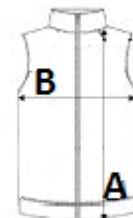

Výplň: 100 % polyester s pěřovým efektem

Vodoodpudivé

Styl

Výstřih do V

Rozepínání vpředu na 5 patentů

2 přední kapsy

Systém pro složení „do vaku“ s uzávěrem

TARIFNÍ KÓD: 62014010

ZEMĚ PŮVODU

China

amfori © BSCI

ROZMĚRY (CM)

	S	M	L	XL	2XL	3XL
Ks./📦	10	10	10	10	10	10
Délka (A)	68.00	69.00	70.00	71.00	72.00	73.00
Šířka přes prsa (B)	52.00	55.00	58.00	61.00	64.00	67.00

BARVY:

■ Night

■ Deep Black