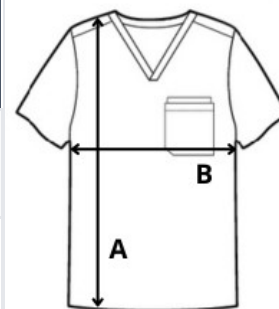

Modern fit with back darts and side vents

V-neck style with left chest pocket

TARIFNÍ KÓD: **62113310**

NAVRHOVANÁ DEKORACE

Výšivka, Tepelný lis, Sítotisk

ZEMĚ PŮVODU

Myanmar

ROZMĚRY (CM)

	S	M	L	XL	2XL	3XL	4XL
Ks./📦	24	24	24	24	24	24	24
Šířka přes prsa (B)	52,5	55,5	58,5	61,5	64,5	69,5	74,5

BARVY:

Vital White

■ Action Navy

■ Ceil Blue

■ Clean Green

■ Exact Black

■ Dynamo Grey