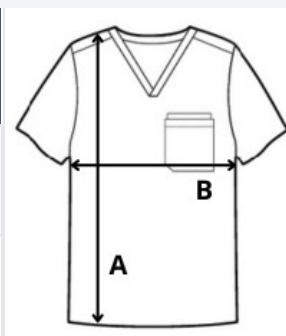

Features

Breathable four-way stretch for easy movement and all day comfort

Durable, crease resistant and easy care

Made with recycled polyester

Modern fit with back darts and side vents

V-neck style with left chest pocket

TARIFNÍ KÓD: **62113310**

NAVRHOVANÁ DEKORACE

Výšivka, Tepelný lis, Sítotisk

ZEMĚ PŮVODU

Myanmar

amfori BSCI

ROZMĚRY (CM)

	S	M	L	XL	2XL	3XL	4XL
Ks./☒	24	24	24	24	24	24	24
Šířka přes prsa (B)	52,5	55,5	58,5	61,5	64,5	69,5	74,5