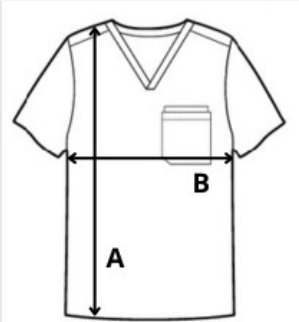

TARIFNÍ KÓD: **62113310**

NAVRHOVANÁ DEKORACE

Sítotisk, Tepelný lis, Výšivka

ZEMĚ PŮVODU

Myanmar

ROZMĚRY (CM)

	S	M	L	XL	2XL	3XL	4XL
Ks./☒	24	24	24	24	24	24	24
Šířka přes prsa (B)	52,5	55,5	58,5	61,5	64,5	69,5	74,5