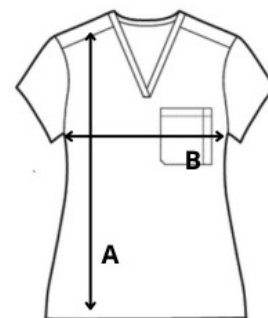

Made with recycled polyester

Modern fit with back darts and side vents

TARIFNÍ KÓD: **62114310**

NAVRHOVANÁ DEKORACE

Výšivka, Tepelný lis, Sublimace

ZEMĚ PŮVODU

Myanmar

ROZMĚRY (CM)

	XS	S	M	L	XL	2XL	3XL	4XL	5XL
Ks./K	24	24	24	24	24	24	24	24	24
Šířka přes prsa (B)	49,00	50,50	53,00	56,00	59,00	62,00	65,00	72,00	75,00

BARVY:

Vital White

Calm Pink

Action Navy

Ceil Blue

Clean Green

Exact Black