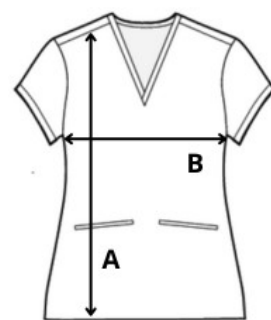

TARIFNÍ KÓD: **62114310**

NAVRHOVANÁ DEKORACE

Výšivka, Tepelný lis, Sítotisk

ZEMĚ PŮVODU

Myanmar

ROZMĚRY (CM)

	XS	S	M	L	XL	2XL	3XL	4XL	5XL
Ks./☒	24	24	24	24	24	24	24	24	24
Šířka přes prsa (B)	49,00	50,5	53,00	56,00	59,00	62,00	65,00	72,00	75,00