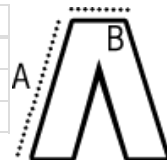

**Certifikáty:**

**Země původu:**

Myanmar

2026 : s. 292

2025 : s. 165

**ROZMĚRY (CM)**

	S	M	L	XL	2XL	3XL
Ks./☉	24	24	24	24	24	24
Šířka přes pas (B)	40	43	46	49	52	55
Vnitřní šev (A)	75	75	75	75	75	75

**BARVY:**