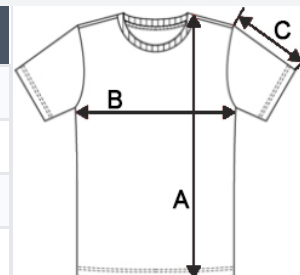

native spirit

155 g/m<sup>2</sup> 100% Bavlna Boční šev Bez štítku Washable at 40°C

2026 : s. 58  
2025 : s. 45

POPIS:

100 % organická bavlna  
Česaná bavlna RingSpun  
Rovný střih  
Boční stehování  
Enzymy oprané  
Úprava dvojitou jehlou na manžetách a lemu  
1 x 1 žebrovaný průkrčník  
Barevně sladěný podlepený výstřih ze žerzeje

TARIFNÍ KÓD: 61091000

NAVRHOVANÁ DEKORACE

Digitální potisk (DTF), DTG, Výšivka, Tepelný lis, Sítotisk

ZEMĚ PŮVODU

Bangladesh

ROZMĚRY (CM)

	XXS	XS	S	M	L	XL	2XL	3XL	4XL	5XL
Ks./📦	50	50	50	50	50	50	50	50	50	50
Délka (A)	66.00	68.00	70.00	72.00	74.00	76.00	78.00	80.00	82.00	84.00
Šířka přes prsa (B)	43.00	46.00	49.00	52.00	55.00	58.00	61.00	64.00	67.00	70.00
Délka rukávu (C)	19.50	20.25	21.00	21.75	22.50	23.25	24.00	24.75	25.50	26.25