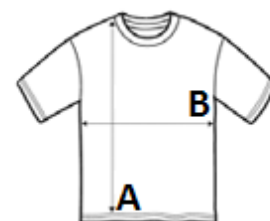

native spirit

220 g/m<sup>2</sup> 100% Bavlina Boční šev Bez štítku Washable at 40°C

2026 : s. 57  
2025 : s. 47

POPIS:

100 % organická bavlna  
Mykaná bavlna  
Nadrozměrný střih  
Boční stehování  
Mírně drsné na dotek  
1 x 1 žebrovaný průkrčník  
Vnitřní podšíťý průkrčník z hlavního materiálu  
Úprava s jednoduchým prošitím na manžetách a lemu

TARIFNÍ KÓD: 61091000

NAVRHOVANÁ DEKORACE

Digitální potisk (DTF), DTG, Výšivka, Tepelný lis, Sítotisk

ZEMĚ PŮVODU

Bangladesh

ROZMĚRY (CM)

	XXS	XS	S	M	L	XL	2XL
Ks./📦	50	50	50	50	50	50	50
Délka (A)	67.00	69.00	71.00	73.00	75.00	77.00	79.00
Šířka přes prsa (B)	49.00	52.00	55.00	58.00	61.00	64.00	67.00