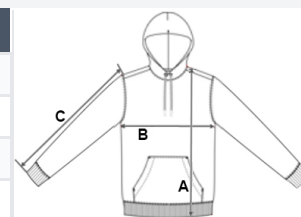

native spirit

350 g/m²

Česaná

Kapse

Bez štítku

Washable at 40°C

2026 : s. 152

POPIS:

85 % organická bavlna / 15 % recyklovaný použitý polyester

Česaná bavlna RingSpun

Rovný střih

3vrstvý kartáčovaný flís

Kovový zip

Půlkruh na zadní straně

2 klokaní kapsy

1 x 1 žebrovaný spodní lem a manžety

Dvojitě prošití na manžetách, průramcích a spodním lemu

Podšitá kapuce z hlavního materiálu se stahovací šňůrkou

Kulatá stahovací šňůrka s recyklovanými kovovými koncovkami a očky

Vnitřní podšitý průkrčník s výztuhou

TARIFNÍ KÓD: 61102099

NAVRHOVANÁ DEKORACE

Digitální potisk (DTF), Výšivka, Tepelný lis,
Sítotisk

ZEMĚ PŮVODU

Bangladesh

ROZMĚRY (CM)

	S	M	L	XL	2XL
Ks./📏	20	20	20	20	20
Šířka přes prsa (B)	52,00	55,00	58,00	61,00	64,00
Délka rukávu (C)	63,50	64,50	65,50	66,50	67,50
Délka (B)	69,50	71,50	73,50	75,50	77,50

BARVY:

Ivory

Navy Blue

Black

Moon Grey Heather