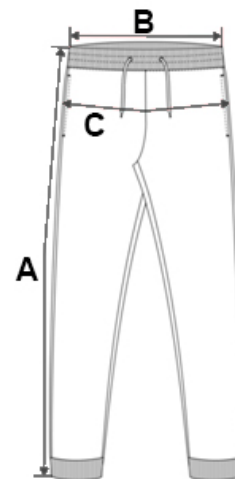

native spirit

300 g/m² Česaná Kapse Bez štítku Washable at 40°C

2026 : s. 439
2025 : s. 370

POPIS:

85 % organická bavlna / 15 % recyklovaný použitý polyester
Česaná bavlna
Česaný 3vrstvý flís, LSF (Low Shrinkage Fleece) předsrážený flís
Enzymy oprané
Pružný pas z 1 x 1 žebrování s kulatou stahovací šňůrkou z organické bavlny.
Očko s knoflíkovou dírkou pro stahovací šňůrku v pase
Boční kapsy a jedna zadní kapsa s lemováním
1 x 1 žebrování lemu

TARIFNÍ KÓD: 61046200

NAVRHOVANÁ DEKORACE

Digitální potisk (DTF), Výšivka, Tepelný lis

ZEMĚ PŮVODU

Bangladesh

ROZMĚRY (CM)

	6/8	8/10	10/12	12/14
Ks./📦	20	20	20	20
Šířka přes pas (B)	29.00	31.00	33.00	26.00
Vnitřní šev (A)	51,50	57,50	63,50	69,50
Šířka přes bedra	37.00	40.00	43.00	46.00