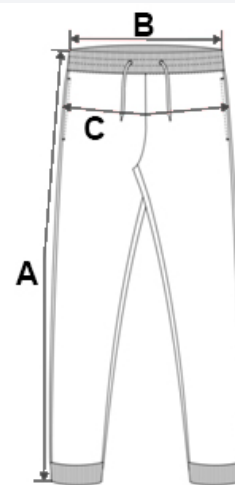

Digitální potisk (DTF), Výšivka, Tepelný lis

ZEMĚ PŮVODU

Bangladesh

ROZMĚRY (CM)

	XS	S	M	L	XL	2XL
Ks./📏	20	20	20	20	20	20
Šířka přes pas (B)	30.00	33.00	36.00	39.00	42.00	45.00
Vnější šev (A)	95,5	96,25	97.00	97,75	98,5	99,25
Šířka přes bedra	45.00	48.00	51.00	54.00	57.00	60.00