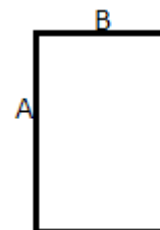

NAVRHOVANÁ DEKORACE

Výšivka

ZEMĚ PŮVODU

China

## ROZMĚRY (CM)

	U
Ks./📦	14
Délka (B)	180.00
Šířka (B)	130.00