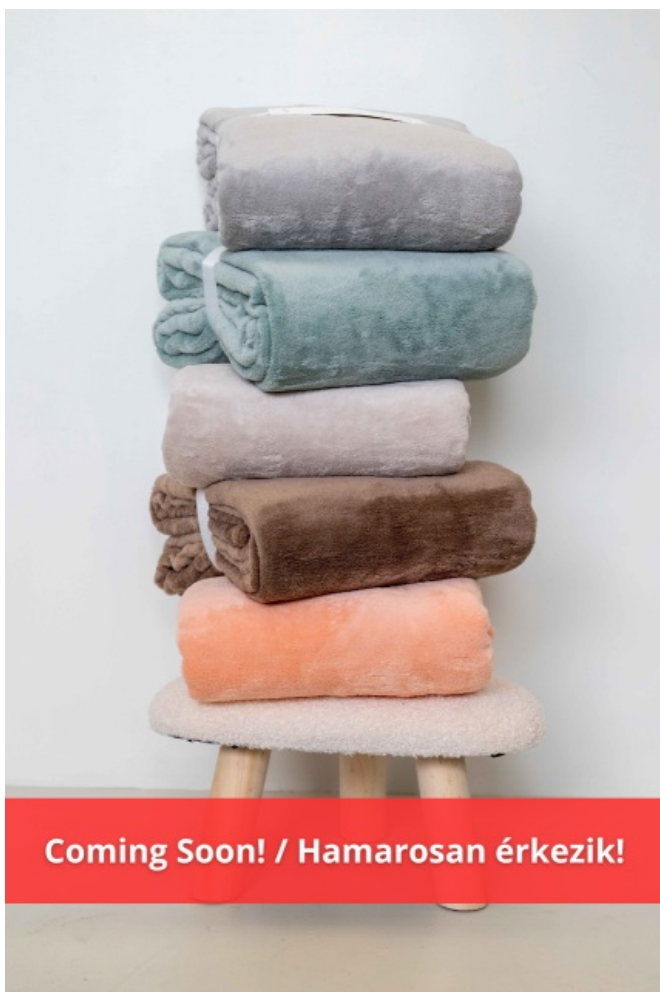

OLCF280 OLIMA CORAL FLEECE BLANKET **Nový****OLIMA****POPIS**280 g/m²

100 % polyesterová korálová fleecová deka

Ultra měkká s maximálním pohodlím

Odtrhávací štítek

Dodáváno s možností brandingů - tisknutelná dárková karta a stužka

	U
Ks./	20
Délka (B)	180
Šířka (B)	130

**BARVY:**

Deep Ocean	Denim	Himalayan Salt	Pale Seafoam	Charcoal Grey	Midnight
Silver	Stone	Taupe			