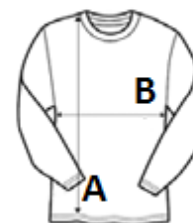

Kulatý průkrčník

Barevně sladěný steh

Úprava dvojitou jehlou na manžetách a lemu

TARIFNÍ KÓD: **61099020**

ZEMĚ PŮVODU

China

ROZMĚRY (CM)

	XS	S	M	L	XL	2XL
Ks./📦	25	25	25	25	25	25
Délka (A)	62.10	64.20	66.30	68.40	70.50	73.60
Šířka přes prsa (B)	37.00	40.00	43.00	46.00	49.00	53.00
Délka rukávu (C)	65.50	68.30	71.20	74.00	77.00	80.30