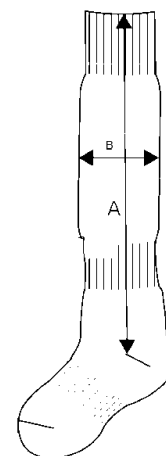

Podešev s froté polštářkem

Jednotková cena je za 1 pár ponožek

TARIFNÍ KÓD: **61159699**

ZEMĚ PŮVODU

China

ROZMĚRY (CM)

	27/30	31/34	35/38	39/42	43/46	47/50
Ks./📦	60	60	60	60	60	60
Délka (B)	32,00	36,50	41,00	47,00	51,00	55,00
Šířka (B)	9,00	9,00	9,50	10,50	11,00	11,50