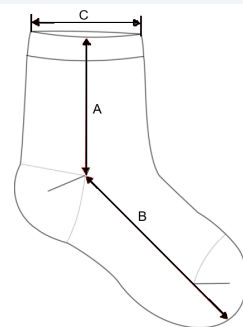

Speciálně navrženo pro levou a pravou nohu.

Certifikace v souladu s STANDARD 100 od OEKO-TEX® CQ1007/7, IFTH

Jednotková cena je za 1 pár ponožek

TARIFNÍ KÓD: 61159500

ZEMĚ PŮVODU

China

ROZMĚRY (CM)

	35/38	39/42	43/46
Ks./📦	100	100	100
Sock height from top edge to heel (A)	16,50	17,50	18,50
Feet length from heel to sock extremity (B)	17,00	19,00	21,00
Sock opening width (relaxed) (C)	7,50	8,00	8,50