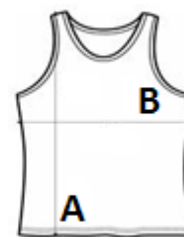

Síťovaný úplet

Úprava na lemu dvojitou jehlou

TARIFNÍ KÓD: **61143000**

NAVRHOVANÁ DEKORACE

Sublimace

ZEMĚ PŮVODU

India, Bangladesh, Pakistan

ROZMĚRY (CM)

	S/M	L/XL	2XL/3XL
Ks./📏	50	50	50
Délka (A)	67.00	71.00	75.00
Šířka přes prsa (B)	53.00	59.00	65.00

BARVY:

 White Sporty Sky Blue Black Sporty Purple Spicy Orange Sporty Red Sporty Navy Fluorescent Pink Fluorescent Yellow Sporty Royal Blue Fluorescent Green