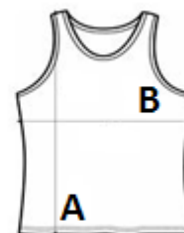

Úprava na lemu dvojitou jehlou

TARIFNÍ KÓD: **61143000**

ZEMĚ PŮVODU

India, Bangladesh, Pakistan

ROZMĚRY (CM)

	6/10	10/14
Ks./📏	50	50
Délka (A)	50.00	60.00
Šířka přes prsa (B)	38.00	44.00

BARVY:

 White Sporty Navy Black Sporty Purple Spicy Orange Sporty Red Sporty Sky Blue Fluorescent Pink Fluorescent Yellow Sporty Royal Blue Fluorescent Green