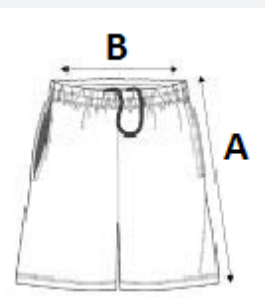

Lehká tkanina

Pružný pas se stahovací šňůrkou

Detaily prošívané na dílech

Úprava na lemu dvojitou jehlou

TARIFNÍ KÓD: **61046300**

NAVRHOVANÁ DEKORACE

Sublimace

ZEMĚ PŮVODU

China, Bangladesh

ROZMĚRY (CM)

	XS	S	M	L	XL	2XL	3XL
Ks./K	25	25	25	25	25	25	25
Šířka přes pas (B)	32.00	34.00	36.00	38.00	41.00	45.00	49.00
Vnější šev (A)	46.00	48.00	49.00	50.00	52.00	53.00	55.00
Šířka přes bedra	45.95	49.00	52.05	55.05	58.10	62.15	66.20