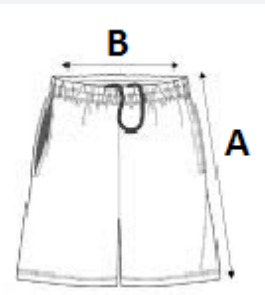

Lehká tkanina

Pružný pas se stahovací šňůrkou

Detaily prošití na dílech

Úprava na lemu dvojitou jehlou

TARIFNÍ KÓD: 61046300

NAVRHOVANÁ DEKORACE

Sublimace

ZEMĚ PŮVODU

China, Bangladesh

ROZMĚRY (CM)

| | XS | S | M | L | XL | 2XL | 3XL |
|--------------------|-------|-------|-------|-------|-------|-------|-------|
| Ks./📏 | 25 | 25 | 25 | 25 | 25 | 25 | 25 |
| Šířka přes pas (B) | 32.00 | 34.00 | 36.00 | 38.00 | 41.00 | 45.00 | 49.00 |
| Vnější šev (A) | 46.00 | 48.00 | 49.00 | 50.00 | 52.00 | 53.00 | 55.00 |
| Šířka přes bedra | 45.95 | 49.00 | 52.05 | 55.05 | 58.10 | 62.15 | 66.20 |