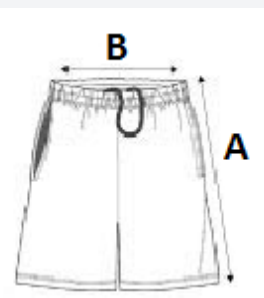

## POPIS:

100 % bavlna

(Šedá: 65 % polyester / 35 % bavlna)

Pletenina Jersey

Kontrastní lemování a stahovací šňůrka

Pružný pas

TARIFNÍ KÓD: 61046200

## ROZMĚRY (CM)

	XS	S	M	L	XL	2XL
Ks./📏	50	50	50	50	50	50
Šířka přes pas (B)	31.00	34.00	37.00	40.00	43.00	46.00
Vnější šev (A)	22.50	23.75	25.00	26.25	27.50	28.75
Šířka přes bedra	46.00	49.00	52.00	55.00	58.00	61.00