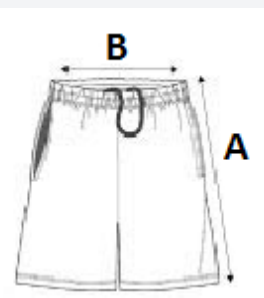

(Šedá: 65 % polyester / 35 % bavlna)

Pletenina Jersey

Kontrastní lemování a stahovací šňůrka

Pružný pas

TARIFNÍ KÓD: **61046200**

ZEMĚ PŮVODU

Bangladesh

ROZMĚRY (CM)

	XS	S	M	L	XL	2XL
Ks./📏	50	50	50	50	50	50
Šířka přes pas (B)	31.00	34.00	37.00	40.00	43.00	46.00
Vnější šev (A)	22.50	23.75	25.00	26.25	27.50	28.75
Šířka přes bedra	46.00	49.00	52.00	55.00	58.00	61.00

BARVY: