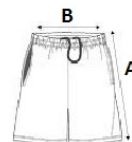

STANDARD
100

Země původu:

Bangladesh

2026 : s. 324

2025 : s. 294

ROZMĚRY (CM)

	XS	S	M	L	XL	2XL	3XL
Ks./🌀	20	20	20	20	20	20	20
Šířka přes pas (B)	33	35	37	39	42	45	48
Vnitřní šev (A)	27.20	27.40	27.60	27.80	28	28.20	28.40
Vnější šev (A)	51	52	53	54	55	56	57
Šířka přes bedra	45	48	51	54	57	60	63