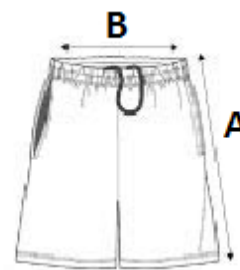

65 % polyester / 35 % bavlna

Česaný flís

Pružný pas s barevně sladěnou stahovací šňůrkou

Pro větší pohodlí je vnitřní strana pasu doplněna kontrastním pružným páskem z měkkého materiálu s fluorescenčním lemováním

2 boční ozdobné kapsy na zip, síťovaná kapsa a kontrastní fluorescenční kapsa na telefon

1 zadní našitá kapsa

Dvojitě stehování lemu

Certifikace v souladu s STANDARD 100 od OEKO-TEX®N° CQ1007/7, IFTH

TARIFNÍ KÓD: 61046300

ZEMĚ PŮVODU

Bangladesh

ROZMĚRY (CM)

	XS	S	M	L	XL	2XL	3XL
Ks./☒	20	20	20	20	20	20	20
Šířka přes pas (B)	33.00	35.00	37.00	39.00	42.00	45.00	48.00
Vnitřní šev (A)	27.20	27.40	27.60	27.80	28.00	28.20	28.40
Vnější šev (A)	51.00	52.00	53.00	54.00	55.00	56.00	57.00
Šířka přes bedra	45.00	48.00	51.00	54.00	57.00	60.00	63.00