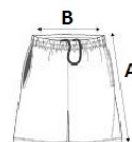

Země původu:

China

2026 : s. 454

2025 : s. 384

ROZMĚRY (CM)

	6/8	8/10	10/12	12/14
Ks.	60	60	60	60
Šířka přes pas (B)	27	29	31	33
Vnější šev (A)	33	37	41	45
Šířka přes bedra	37.50	39.50	41.50	43.50

BARVY:

Black
 Fine Grey
 Navy
 White