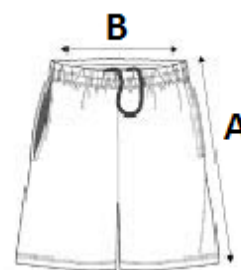

## POPIS:

94 % polyester/ 6 % elastan  
 Ultra jemná a příjemná tkanina  
 2 hluboké přední kapsy  
 Pružný pas se šňůrkou

TARIFNÍ KÓD: 62046390

## ROZMĚRY (CM)

	6/8	8/10	10/12	12/14
Ks./📦	60	60	60	60
Šířka přes pas (B)	27.00	29.00	31.00	33.00
Vnější šev (A)	33.00	37.00	41.00	45.00
Šířka přes bedra	37.50	39.50	41.50	43.50