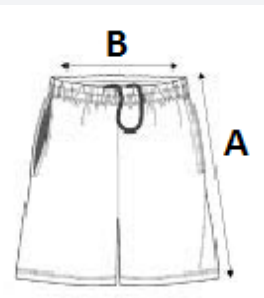

2 přední kapsy z žerzeje s podšívkou a 1 zadní kapsa na zip, kontrastní tepelně zatavená úprava

Kapsy jsou zakončené kontrastní pružnou částí: Černá na všech barvách a tmavě šedá na černé a barvě Ash Heather

Úprava na lemu dvojitou jehlou

Odtrhávací etiketa značky

TARIFNÍ KÓD: 61046300

ZEMĚ PŮVODU

China

ROZMĚRY (CM)

	XS	S	M	L	XL	2XL	3XL
Ks./☒	20	20	20	20	20	20	20
Šířka přes pas (B)	31,00	34,00	37,00	40,00	43,00	46,00	49,00
Vnější šev (A)	45,00	48,00	51,00	54,00	57,00	60,00	63,00