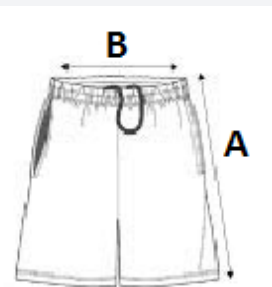

TARIFNÍ KÓD: 61046300

ZEMĚ PŮVODU
China, Bangladesh

ROZMĚRY (CM)

| | 6/8 | 8/10 | 10/12 | 12/14 |
|--------------------|-------|-------|-------|-------|
| Ks./📏 | 25 | 25 | 25 | 25 |
| Šířka přes pas (B) | 28.00 | 29.00 | 30.00 | 31.00 |
| Vnější šev (A) | 33.00 | 37.00 | 41.00 | 45.00 |
| Šířka přes bedra | 37.80 | 39.80 | 41.85 | 43.90 |