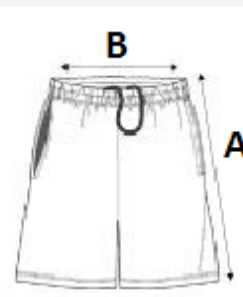

Elasticated belt with flat drawstring

2 open side slits and matching band at hem

Detachable brand label

TARIFNÍ KÓD: **61046300**

ZEMĚ PŮVODU

China

ROZMĚRY (CM)

	S	M	L	XL	2XL
Ks./📏	50	50	50	50	50
Šířka přes pas (B)	34,00	36,00	38,00	41,00	44,00
Vnější šev (A)	50,00	50,75	51,50	52,25	53,00