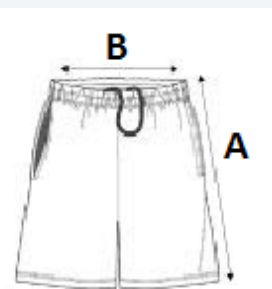

Tkanina s broskvovým efektem

Pružný pas s vnitřní stahovací šňůrkou

Vnitřní síťované kalhotky

2 boční kapsy a 1 boční kapsa s očkem a klopou

Kontrastní vrchní stehování

TARIFNÍ KÓD: 62046390

ZEMĚ PŮVODU

Bangladesh, Ethiopia

ROZMĚRY (CM)

	XS	S	M	L	XL	2XL	3XL
Ks./📏	25	25	25	25	25	25	25
Šířka přes pas (B)	31.00	33.00	36.00	39.00	42.00	45.00	47.00
Vnitřní šev (A)	15.75	16.50	17.25	18.00	18.75	19.50	20.25
Vnější šev (A)	38.50	40.00	41.50	43.00	44.50	46.00	47.50
Šířka přes bedra	47.00	50.00	53.00	56.00	59.00	62.00	65.00