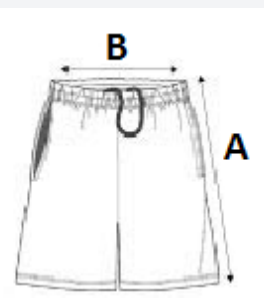

PROACT.®

185 g/m<sup>2</sup> 100% Bavlna Kapse Washable at 30°C

2026 : s. 322  
2025 : s. 292

POPIS:

100 % bavlna s nízkým smršťováním (Oxfordská šedá: 90 % bavlna / 10 % viskóza)  
2 boční kapsy  
1 zadní kapsa  
Pružný pas  
Úprava na lemu dvojitou jehlou

TARIFNÍ KÓD: 61046200

ZEMĚ PŮVODU  
Bangladesh

ROZMĚRY (CM)

	S	M	L	XL	2XL	3XL	4XL
Ks./K	25	25	25	25	25	25	25
Vnitřní šev (A)	23.50	24.30	25.00	25.75	26.50	27.25	28.00
Vnější šev (A)	49.00	50.50	52.00	53.50	55.00	56.50	58.00
Šířka přes bedra	49.00	52.00	55.00	58.00	61.00	64.00	67.00