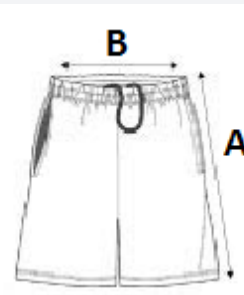

2 boční kapsy

1 zadní kapsa

Pružný pas

Úprava na lemu dvojitou jehlou

TARIFNÍ KÓD: **61046200**

ZEMĚ PŮVODU

Bangladesh

ROZMĚRY (CM)

	XS	S	M	L	XL	2XL
Ks./📏	25	25	25	25	25	25
Šířka přes pas (B)	33.00	35.00	37.00	39.00	41.00	44.00
Vnitřní šev (A)	12.40	13.40	14.30	15.15	16.15	17.40
Vnější šev (A)	33.75	35.25	36.75	38.25	39.75	41.50
Šířka přes bedra	43.00	45.00	47.00	49.00	51.00	54.00