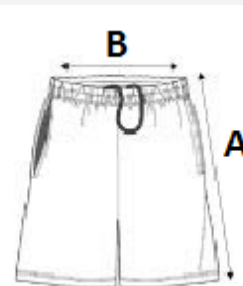

TARIFNÍ KÓD: 61046200

ZEMĚ PŮVODU

Bangladesh

ROZMĚRY (CM)

	4/6	6/8	8/10	10/12	12/14
Ks./📏	25	25	25	25	25
Šířka přes pas (B)	27.00	28.00	29.00	30.00	31.00
Vnitřní šev (A)	10.00	12.00	15.00	18.00	21.00
Vnější šev (A)	29.00	33.00	37.00	41.00	45.00
Šířka přes bedra	35.50	37.50	39.50	41.50	43.50