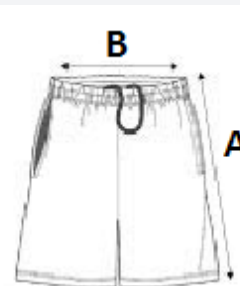

2 boční kapsy

1 zadní kapsa

Pružný pas

Úprava na lemu dvojitou jehlou

TARIFNÍ KÓD: **61046200**

ZEMĚ PŮVODU

Bangladesh

STANDARD
100

ROZMĚRY (CM)

	4/6	6/8	8/10	10/12	12/14
Ks./📏	25	25	25	25	25
Šířka přes pas (B)	27.00	28.00	29.00	30.00	31.00
Vnitřní šev (A)	10.00	12.00	15.00	18.00	21.00
Vnější šev (A)	29.00	33.00	37.00	41.00	45.00
Šířka přes bedra	35.50	37.50	39.50	41.50	43.50