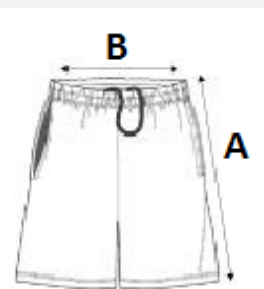

TARIFNÍ KÓD: 62046390

NAVRHOVANÁ DEKORACE

Sublimace

ZEMĚ PŮVODU

China, Bangladesh, Ethiopia

ROZMĚRY (CM)

| | XS | S | M | L | XL | 2XL | 3XL |
|--------------------|-------|-------|-------|-------|-------|-------|-------|
| Ks./K | 25 | 25 | 25 | 25 | 25 | 25 | 25 |
| Šířka přes pas (B) | 29.00 | 30.00 | 32.00 | 35.00 | 38.00 | 42.00 | 46.00 |
| Vnější šev (A) | 43.00 | 45.00 | 47.00 | 49.00 | 50.00 | 52.00 | 54.00 |
| Šířka přes bedra | 47.30 | 50.20 | 53.10 | 56.00 | 58.90 | 62.65 | 66.45 |