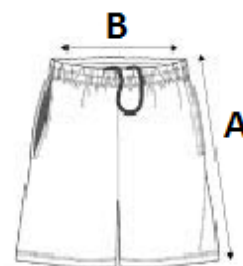

Úprava na lemu dvojitou jehlou

TARIFNÍ KÓD: 61046300

NAVRHOVANÁ DEKORACE

Sublimace

ZEMĚ PŮVODU

China

ROZMĚRY (CM)

	S	M	L
Ks./📦	25	25	25
Šířka přes pas (B)	33.00	35.00	37.00
Vnější šev (A)	56.00	58.00	59.00
Šířka přes bedra	53.00	56.00	59.00

BARVY:

White