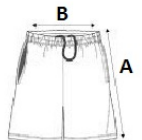

Navrhovaná dekorace:

Sublimace

Země původu:

China

ROZMĚRY (CM)

	XS	S	M	L	XL	2XL	3XL
Ks./📦	25	25	25	25	25	25	25
Šířka přes pas (B)	31	33	35	37	39	41	43
Vnější šev (A)	55	56	58	59	61	62	64
Šířka přes bedra	50	53	56	59	62	65	68