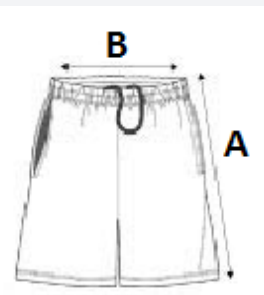

Úprava na lemu dvojitou jehlou

TARIFNÍ KÓD: 61046300

NAVRHOVANÁ DEKORACE

Sublimace

ZEMĚ PŮVODU

China

ROZMĚRY (CM)

	S	M	L	XL
Ks./📦	25	25	25	25
Šířka přes pas (B)	33.00	35.00	37.00	39.00
Vnější šev (A)	56.00	58.00	59.00	61.00
Šířka přes bedra	53.00	56.00	59.00	62.00