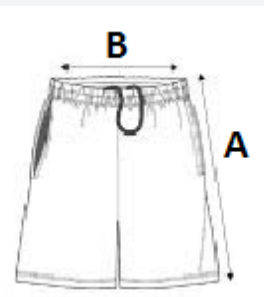

Kontrastní lemování na předním a zadním prošíť

Úprava na lemu dvojitou jehlou

TARIFNÍ KÓD: 61046300

ZEMĚ PŮVODU

China

ROZMĚRY (CM)

	4/6	6/8	8/10	10/12	12/14
Ks./📏	25	25	25	25	25
Šířka přes pas (B)	29,00	30,00	31,00	32,00	33,00
Vnější šev (A)	33,15	37,00	41,00	45,00	49,00