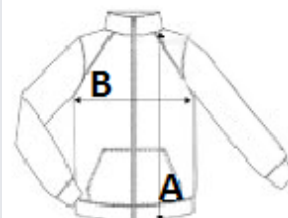

2 přední kapsy na zip

Kontrastní zip

Pružný lem u krku, rukávů a spodního lemu

TARIFNÍ KÓD: 61023090

ZEMĚ PŮVODU

China

ROZMĚRY (CM)

	XS	S	M	L	XL	2XL	3XL
Ks./📦	10	10	10	10	10	10	10
Délka (A)	66.00	68.00	70.00	72.00	74.00	76.00	78.75
Šířka přes prsa (B)	46.50	49.50	52.50	55.50	58.50	61.50	65.50
Délka rukávu (C)	72.25	75.00	77.75	80.50	83.25	86.00	89.50