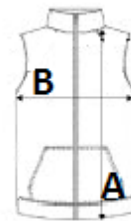

2 přední kapsy na zip

Kontrastní zapínání na zip

Pružné lemování na průramcích a lemu

1 zip vlevo pro přístup ke zdobení

TARIFNÍ KÓD: 61023090

ZEMĚ PŮVODU

China

ROZMĚRY (CM)

	XS	S	M	L	XL	2XL	3XL
Ks./📏	15	15	15	15	15	15	15
Délka (A)	66.00	68.00	70.00	72.00	74.00	76.00	78.00
Šířka přes prsa (B)	46.00	49.00	52.00	55.00	58.00	61.00	64.00

BARVY:

■ Sporty Navy/Sporty Navy

■ Dark Royal Blue/Black