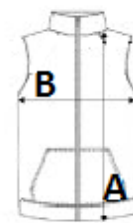

ROZMĚRY (CM)

	XS	S	M	L	XL	2XL	3XL
Ks./☒	15	15	15	15	15	15	15
Délka (A)	66.00	68.00	70.00	72.00	74.00	76.00	78.00
Šířka přes prsa (B)	46.00	49.00	52.00	55.00	58.00	61.00	64.00

BARVY:

Dark Royal Blue/Black