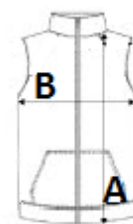

	XS	S	M	L	XL	2XL	3XL
Ks./📏	15	15	15	15	15	15	15
Délka (A)	69.50	71.50	73.50	75.50	77.50	79.50	81.50
Šířka přes prsa (B)	51.00	54.00	57.00	60.00	63.00	66.00	69.00

BARVY:

■ Navy

■ Black