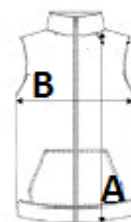

Pružný lem na okrajích

Certifikace v souladu s STANDARD 100 od OEKO-TEX® N° CQ1007/7, IFTH

TARIFNÍ KÓD: 62024010

ZEMĚ PŮVODU

China

ROZMĚRY (CM)

	6/8	8/10	10/12	12/14
Ks./📦	15	15	15	15
Délka (A)	47.50	53.00	57.50	62.50
Šířka přes prsa (B)	39.50	42.50	45.50	48.50