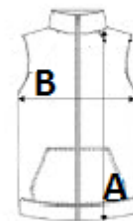

Pružný lem na okrajích

Certifikace v souladu s STANDARD 100 od OEKO-TEX® CQ10077, IFTH

TARIFNÍ KÓD: 62024010

ZEMĚ PŮVODU

China

ROZMĚRY (CM)

	6/8	8/10	10/12	12/14
Ks./☒	15	15	15	15
Délka (A)	47.50	53.00	57.50	62.50
Šířka přes prsa (B)	39.50	42.50	45.50	48.50