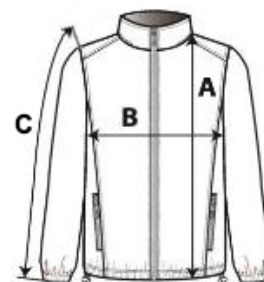

PROACT.®

80 g/m² 100% Polyester Zip Trhací štítek

2026 : s. 413
2025 : s. 349

POPIS:

100% mat 210T PU-coated polyester
Waterproof fabric 1500 mm
Waterproof heat-sealed shoulder seams and hood
2 zipped side pockets and zip puller
2 inner pockets
Front fastening with contrasting zip
Adjustable hood with stoppers in collar with tearrelease placket
Elasticated cuffs
Detachable brand label

TARIFNÍ KÓD: 62024010

ZEMĚ PŮVODU

China

ROZMĚRY (CM)

	S	M	L	XL	2XL
Ks./📦	50	50	50	50	50
Délka (A)	77,00	79,00	81,00	83,00	85,00
Šířka přes prsa (B)	58,00	61,00	64,00	67,00	70,00
Délka rukávu (C)	61,50	63,00	64,50	66,00	67,50