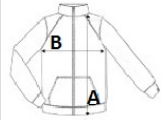

PA347 ADULT TRACKSUIT TOP **Outlet**

PROACT.®

POPIS

210 g/m²
 100% polyester tricot
 Zip fastening
 Contrasting chest yoke
 2 zipped side pockets
 Elasticated cuffs and hem
 Modern slim fit

Země původu:

Bangladesh, Pakistan

ROZMĚRY (CM)

	S	M	L	XL	2XL	3XL	4XL
Ks./☞	25	25	25	25	25	25	25
Délka (A)	70	72	74	76	78	80	82
Šířka přes prsa (B)	52	55	58	61	64	67	70
Délka rukávu (C)	65.50	67	68.50	70	71.50	73	74.50

BARVY:

■ Sporty Navy/White
 ■ Sporty Red/White
 ■ Sporty Royal Blue/White