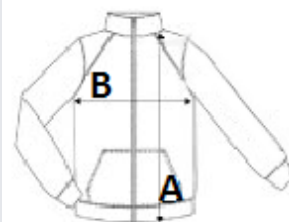

TARIFNÍ KÓD: 61103099

ZEMĚ PŮVODU

China

ROZMĚRY (CM)

	XS	S	M	L	XL	2XL
Ks./📏	15	15	15	15	15	15
Délka (A)	62.00	64.00	66.00	68.00	70.00	72.00
Šířka přes prsa (B)	43.00	46.00	49.00	52.00	55.00	58.00
Délka rukávu (C)	69.00	70.00	72.00	74.00	76.00	77.00