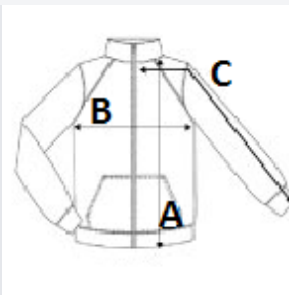

PROACT.®

200 g/m<sup>2</sup> 100% Polyester Kapse Trhací štítek

2026 : s. 325  
2025 : s. 295

POPIS:

100% matte polyester interlock  
Straight fit  
Front fastening with reverse zip in tone-on-tone nylon  
Raglan sleeves with contrasting shoulder inserts  
Contrasting chest and shoulder cut-out  
2 zipped front pockets  
Textured fabric inserts on the sides and back  
Zip cover at the upper neckline for added comfort  
Detachable brand label for easy decoration access

TARIFNÍ KÓD: 61103099

ZEMĚ PŮVODU

Pakistan

ROZMĚRY (CM)

	XS	S	M	L	XL	2XL	3XL	4XL
Ks./🔗	25	25	25	25	25	25	25	25
Délka (A)	66.50	68.50	70.50	72.50	74.50	76.50	78.50	80.50
Šířka přes prsa (B)	49.00	52.00	55.00	58.00	61.00	64.00	67.00	70.00
Délka rukávu (C)	72.25	77.00	78.75	80.50	82.25	84.00	85.75	87.50