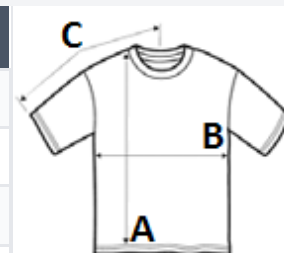

TARIFNÍ KÓD: 61099020

NAVRHOVANÁ DEKORACE

Sublimace

ZEMĚ PŮVODU

Bangladesh, Pakistan

ROZMĚRY (CM)

	S	M	L	XL	2XL	3XL
Ks./📦	50	50	50	50	50	50
Délka (A)	71.00	73.00	75.00	77.00	79.00	81.00
Šířka přes prsa (B)	50.00	53.00	56.00	59.00	62.00	65.00
Délka rukávu (C)	22.50	23.25	24.00	24.75	25.50	26.25