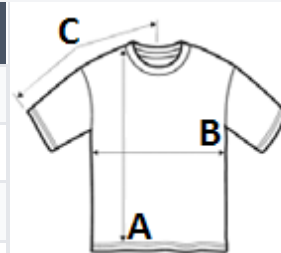

TARIFNÍ KÓD: 61099020

NAVRHOVANÁ DEKORACE

Sublimace

ZEMĚ PŮVODU

Bangladesh, Pakistan

ROZMĚRY (CM)

	S	M	L	XL	2XL	3XL
Ks./📦	50	50	50	50	50	50
Délka (A)	71.00	73.00	75.00	77.00	79.00	81.00
Šířka přes prsa (B)	50.00	53.00	56.00	59.00	62.00	65.00
Délka rukávu (C)	22.50	23.25	24.00	24.75	25.50	26.25