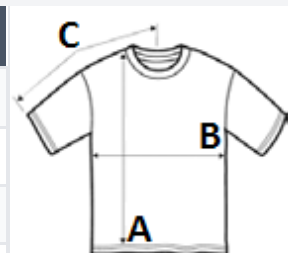

Pružný steh

40+ UV ochrana v souladu s požadavky norem EN13758-1&2

Krátké rukávy

Vysoký krk

Přiléhavý střih

Pružná spona na předním lemu pro zasunutí šňůrky a uchycení trička

Kontrastní horní prostehování

Úprava dvojitou jehlou na manžetách a lemu

TARIFNÍ KÓD: 61099020

ZEMĚ PŮVODU

China

ROZMĚRY (CM)

	XS	S	M	L	XL	2XL
Ks./📏	50	50	50	50	50	50
Délka (A)	63.00	65.00	67.00	69.00	71.00	73.00
Šířka přes prsa (B)	38.00	41.00	44.00	47.00	50.00	53.00
Délka rukávu (C)	36.00	37.50	39.00	40.50	42.00	43.50