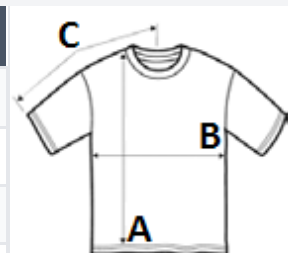

Pružný steh

40+ UV ochrana v souladu s požadavky norem EN13758-1&2

Krátké rukávy

Vysoký krk

Přiléhavý střih

Pružná spona na předním lemu pro zasunutí šňůrky a uchycení trička

Kontrastní horní prostehování

Úprava dvojitou jehlou na manžetách a lemu

TARIFNÍ KÓD: 61099020

ZEMĚ PŮVODU

China

ROZMĚRY (CM)

	6/8	8/10	10/12	12/14
Ks./📦	50	50	50	50
Délka (A)	43.50	48.50	53.50	58.50
Šířka přes prsa (B)	29.00	32.00	35.00	38.00
Délka rukávu (C)	24.75	27.50	30.25	33.00