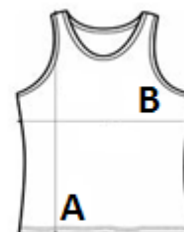

Volný střih

Velké a vykrojené průramky vzadu

Kulatý průkrčník s podšitím

Mírně zaoblený lem

TARIFNÍ KÓD: 61099020

ZEMĚ PŮVODU

Bangladesh

STANDARD
100

ROZMĚRY (CM)

	XS	S	M	L
Ks./📏	100	100	100	100
Délka (A)	60.00	62.00	64.00	66.00
Šířka přes prsa (B)	40.00	43.00	46.00	49.00

BARVY:

 White Fluorescent Pink Black