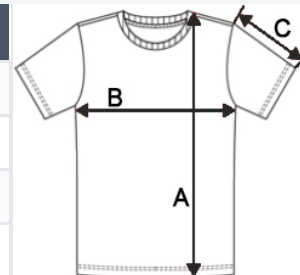

Interlockový úplet

Rovný střih

Kontrastní lemování průkrčníku a výstřihu

Rovné Kontrastní rukávy

Dvojitě prošití na manžetách a lemu Certifikace v souladu s STANDARD 100 od OEKO-TEX® N° CQ 1007/8, IFTH

TARIFNÍ KÓD: 61099020

ZEMĚ PŮVODU

China

ROZMĚRY (CM)

	XS	S	M	L	XL	2XL	3XL
Ks./📦	50	50	50	50	50	50	50
Délka (A)	69,00	71,00	73,00	75,00	77,00	79,00	81,00
Šířka přes prsa (B)	47,00	50,00	53,00	56,00	59,00	62,00	65,00
Délka rukávu (C)	21,75	22,50	23,25	24,00	24,75	25,50	26,25