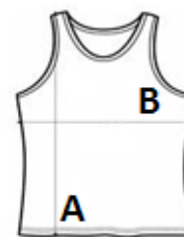

V-neckline

Contrast piping at collar and armholes

Twin-needle finish on bottom hem

Detachable brand label

TARIFNÍ KÓD: **61099020**

ZEMĚ PŮVODU

China

ROZMĚRY (CM)

	S	M	L	XL	2XL	3XL	4XL
Ks./📦	50	50	50	50	50	50	50
Délka (A)	74.50	76.50	78.50	80.50	82.50	84.50	86.50
Šířka přes prsa (B)	51.00	54.00	57.00	60.00	63.00	66.00	69.00

BARVY:

■ White/Black

■ Navy/White

■ Sporty Royal Blue/White