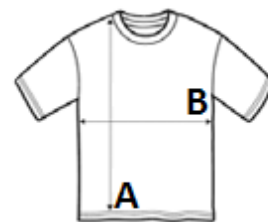

100 % polyester

Kontrastní díly

Povrchovou úprava prošíáním, barevně sladěná

Úprava dvojitou jehlou na manžetách a lemu

TARIFNÍ KÓD: 61099020

ZEMĚ PŮVODU

China, Bangladesh

ROZMĚRY (CM)

	XS	S	M	L	XL	2XL
Ks./📦	25	25	25	25	25	25
Délka (A)	69.25	71.25	73.25	75.25	77.25	80.00
Šířka přes prsa (B)	47.00	50.00	53.00	56.00	59.00	63.00
Délka rukávu (C)	33.50	35.00	36.50	38.00	39.50	41.75

BARVY: