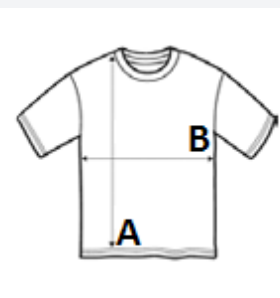

TARIFNÍ KÓD: 61099020

ZEMĚ PŮVODU

China, Bangladesh

ROZMĚRY (CM)

	XS	S	M	L	XL	2XL
Ks./📦	25	25	25	25	25	25
Délka (A)	69.25	71.25	73.25	75.25	77.25	80.00
Šířka přes prsa (B)	47.00	50.00	53.00	56.00	59.00	63.00
Délka rukávu (C)	33.50	35.00	36.50	38.00	39.50	41.75